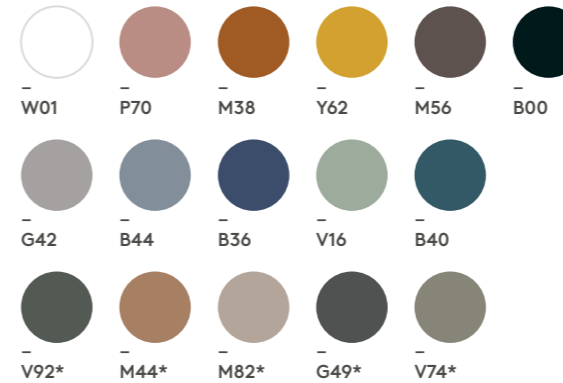

## Finishes / Acabados

EN

**Plastic finishes:** available in colours PP1 from the polypropylene swatch card.

**Upholstery:** available in all the upholstery materials indicated in the finishes book.

**Steel frames:** in chrome or micro-textured powder coated in colours M1 and M2 from the metallic swatch card.

ES

**Acabados de plástico:** disponibles en todos los colores PP1 del libro de acabados de polipropileno.

**Tapicerías:** disponible en todos los materiales de tapicería indicados en el libro de acabados.

**Estructuras de acero:** en cromo o pintura de poliéster termoendurecida con acabado micro-texturizado en los colores M1 y M2 del libro de acabados de metal.

## Plastic Colours / Colores de Plástico

\***Ecoplas** (100% recycled polypropylene)  
Available only for monoshells.